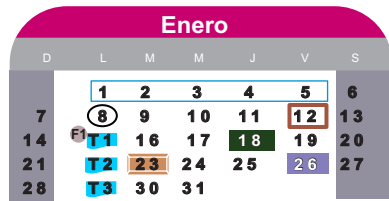

## Calendario Escolar 2024

Doctorado: En Derecho Marítimo Portuario y Comercio Internacional

RVOE SEP: 20171453

Fecha: 26/10/2017

Modalidad: No Escolarizada

Ciclo 24/2

Ciclo 24/3

Ciclo 25/1

- Inicio de Cuatrimestre
- ◻ Convocatoria de Becas
- 📄 Entrega de Tareas
- 📄 Examen Parcial
- ⊕ Examen Extraordinario
- Fin de Cuatrimestre
- 📄 Entrega de Solicitudes de Becas
- 👤 Participación en Foros
- 📄 Examen Final
- ⬇️ Examen a Título de Suficiencia
- 📄 Período de Inscripciones y Reinscripciones
- 📄 Publicación de Resultados de Becas
- 📄 Enviar avance del Caso Práctico
- 📄 Examen de Recuperación Académica
- 📄 Entrega de Recepción de Solicitudes de Becas
- 📄 Entrega de Caso Práctico
- 📄 Vacaciones
- 📄 Notificación de Beca
- 📄 Días Oficiales de Descanso