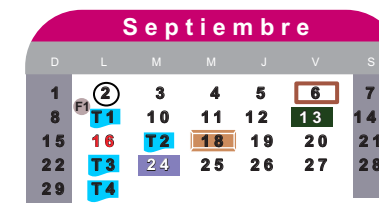

Centro de Estudios Avanzados de las Américas

Calendario Escolar 2024

Licenciatura: Mercadotecnia
 RVOE SEP: 2006574
 Fecha: 15/12/2006
 Modalidad: Mixta

Ciclo 24/2

Ciclo 24/3

Ciclo 25/1

- Inicio de Cuatrimestre
- Convocatoria de Becas
- Entrega de Tareas
- Examen Parcial
- Examen Extraordinario
- Fin de Cuatrimestre
- Entrega de Solicitudes de Becas
- Participación en Foros
- Examen Final
- Examen a Título de Suficiencia
- Período de Inscripciones y Reinscripciones
- Publicación de Resultados de Becas
- Enviar avance del Caso Práctico
- Examen de Recuperación Académica
- Entrega de Recepción de Solicitudes de Becas
- Entrega de Caso Práctico
- Vacaciones
- Notificación de Beca
- Días Oficiales de Descanso