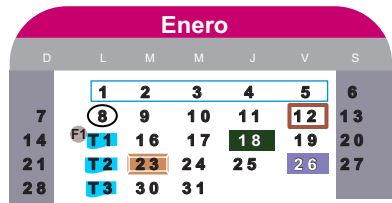

Centro de Estudios Avanzados de las Américas

Calendario Escolar 2024

Licenciatura: Mercadotecnia
 RVOE SEP: 2006574
 Fecha: 15/12/2006
 Modalidad: Mixta

Ciclo 24/2

Ciclo 24/3

Ciclo 25/1

- Inicio de Cuatrimestre
- Convocatoria de Becas
- Entrega de Tareas
- Examen Parcial
- Examen Extraordinario
- Fin de Cuatrimestre
- Entrega de Solicitudes de Becas
- Participación en Foros
- Examen Final
- Examen a Título de Suficiencia
- Período de Inscripciones y Reinscripciones
- Publicación de Resultados de Becas
- Enviar avance del Caso Práctico
- Examen de Recuperación Académica
- Entrega de Recepción de Solicitudes de Becas
- Entrega de Caso Práctico
- Vacaciones
- Notificación de Beca
- Días Oficiales de Descanso