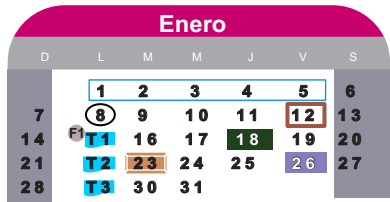

Centro de Estudios Avanzados de las Américas

Calendario Escolar 2024

Licenciatura: **Negocios Internacionales**
 RVOE SEP: 2006572
 Fecha: 15/12/2006
 Modalidad: **Mixta**

Ciclo 24/2

Ciclo 24/3

Ciclo 25/1

- Inicio de Cuatrimestre
- ◻ Convocatoria de Becas
- 📄 Entrega de Tareas
- 📄 Examen Parcial
- ⊕ Examen Extraordinario
- Fin de Cuatrimestre
- 📄 Entrega de Solicitudes de Becas
- 👤 Participación en Foros
- 📄 Examen Final
- ⬇️ Examen a Título de Suficiencia
- 📄 Período de Inscripciones y Reinscripciones
- 📄 Entrega de Recepción de Solicitudes de Becas
- 📄 Enviar avance del Caso Práctico
- 📄 Examen de Recuperación Académica
- 📄 Vacaciones
- 📄 Notificación de Beca
- 📄 Entrega de Caso Práctico
- 📄 Días Oficiales de Descanso