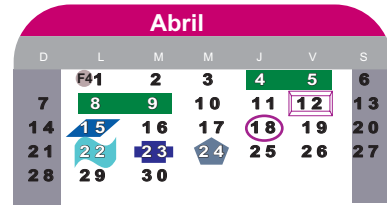

Centro de Estudios Avanzados de las Américas

Calendario Escolar 2024

Licenciatura: **Negocios Internacionales**
 RVOE SEP: 2006572
 Fecha: 15/12/2006
 Modalidad: **Mixta**

Ciclo 24/2

Ciclo 24/3

Ciclo 25/1

- Inicio de Cuatrimestre
- ◻ Convocatoria de Becas
- 📄 Entrega de Tareas
- 📄 Examen Parcial
- ⊕ Examen Extraordinario
- Fin de Cuatrimestre
- 📄 Entrega de Solicitudes de Becas
- 👤 Participación en Foros
- 📄 Examen Final
- ⬇️ Examen a Título de Suficiencia
- 📄 Período de Inscripciones y Reinscripciones
- 📄 Entrega de Recepción de Solicitudes de Becas
- 📄 Enviar avance del Caso Práctico
- 📄 Examen de Recuperación Académica
- 📄 Vacaciones
- 📄 Notificación de Beca
- 📄 Entrega de Caso Práctico
- 📄 Días Oficiales de Descanso