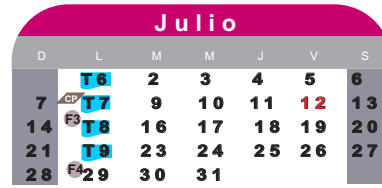

Centro de Estudios Avanzados de las Américas

Calendario Escolar 2024

Licenciatura: **Negocios Internacionales**
 RVOE SEP: 2006572
 Fecha: 15/12/2006
 Modalidad: **Mixta**

Ciclo 24/2

Ciclo 24/3

Ciclo 25/1

- Inicio de Cuatrimestre
- ◻ Convocatoria de Becas
- 📄 Entrega de Tareas
- 📄 Examen Parcial
- ⊕ Examen Extraordinario
- Fin de Cuatrimestre
- 📄 Entrega de Solicitudes de Becas
- 👤 Participación en Foros
- 📄 Examen Final
- ⬇️ Examen a Título de Suficiencia
- 📄 Período de Inscripciones y Reinscripciones
- 📄 Entrega de Recepción de Solicitudes de Becas
- 📄 Enviar avance del Caso Práctico
- 📄 Examen de Recuperación Académica
- 📄 Vacaciones
- 📄 Notificación de Beca
- 📄 Entrega de Caso Práctico
- 📄 Días Oficiales de Descanso