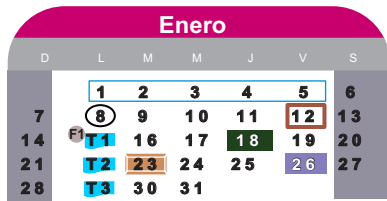

Centro de Estudios Avanzados de las Américas

Calendario Escolar 2024

Maestría: Administración de Negocios
 RVOE SEP: 2006579
 Fecha: 15/12/2006
 Modalidad: Mixta

Ciclo 24/2

Ciclo 24/3

Ciclo 25/1

- Inicio de Cuatrimestre
- ◻ Convocatoria de Becas
- 📄 Entrega de Tareas
- 📄 Examen Parcial
- ⊕ Examen Extraordinario
- Fin de Cuatrimestre
- 📄 Entrega de Solicitudes de Becas
- 👤 Participación en Foros
- 📄 Examen Final
- ⬛ Examen a Título de Suficiencia
- 📄 Período de Inscripciones y Reinscripciones
- 📄 Publicación de Resultados de Becas
- 📄 Enviar avance del Caso Práctico
- 📄 Examen de Recuperación Académica
- 📄 Entrega de Recepción de Solicitudes de Becas
- 📄 Entrega de Caso Práctico
- 📄 Vacaciones
- 📄 Notificación de Beca
- 📄 Días Oficiales de Descanso