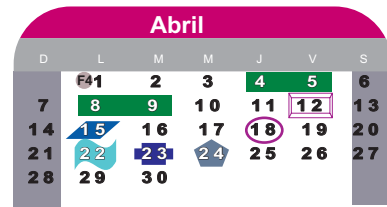

Centro de Estudios Avanzados de las Américas

Calendario Escolar 2024

Maestría: Administración Pública
 RVOE SEP: 20171448
 Fecha: 26/10/2017
 Modalidad: No Escolarizada

Ciclo 24/2

Ciclo 24/3

Ciclo 25/1

- Inicio de Cuatrimestre
- ◻ Convocatoria de Becas
- 📄 Entrega de Tareas
- 📄 Examen Parcial
- ⊕ Examen Extraordinario
- Fin de Cuatrimestre
- 📄 Entrega de Solicitudes de Becas
- 👤 Participación en Foros
- 📄 Examen Final
- ⬇️ Examen a Título de Suficiencia
- 📄 Período de Inscripciones y Reinscripciones
- 📄 Publicación de Resultados de Becas
- 📄 Enviar avance del Caso Práctico
- 📄 Examen de Recuperación Académica
- 📄 Entrega de Recepción de Solicitudes de Becas
- 📄 Entrega de Caso Práctico
- 📄 Vacaciones
- 📄 Notificación de Beca
- 📄 Días Oficiales de Descanso