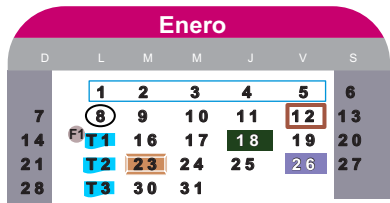

Centro de Estudios Avanzados de las Américas

Calendario Escolar 2024

Maestría: Administración Pública
 RVOE SEP: 20171448
 Fecha: 26/10/2017
 Modalidad: No Escolarizada

Ciclo 24/2

Ciclo 24/3

Ciclo 25/1

- Inicio de Cuatrimestre
- ◻ Convocatoria de Becas
- 📄 Entrega de Tareas
- 📄 Examen Parcial
- ⊕ Examen Extraordinario
- Fin de Cuatrimestre
- 📄 Entrega de Solicitudes de Becas
- 👤 Participación en Foros
- 📄 Examen Final
- ⬇️ Examen a Título de Suficiencia
- 📄 Período de Inscripciones y Reinscripciones
- 📄 Publicación de Resultados de Becas
- 📄 Enviar avance del Caso Práctico
- 📄 Examen de Recuperación Académica
- 📄 Entrega de Recepción de Solicitudes de Becas
- 📄 Entrega de Caso Práctico
- 📄 Vacaciones
- 📄 Notificación de Beca
- 📄 Días Oficiales de Descanso