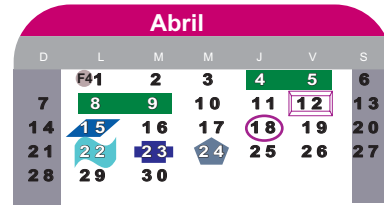

Centro de Estudios Avanzados de las Américas

Calendario Escolar 2024

Maestría: Criminología
 RVOE SEP: 2006577
 Fecha: 15/12/2006
 Modalidad: Mixta

Ciclo 24/2

Ciclo 24/3

Ciclo 25/1

- Inicio de Cuatrimestre
- ◻ Convocatoria de Becas
- Entrega de Tareas
- Examen Parcial
- ⊕ Examen Extraordinario
- Fin de Cuatrimestre
- ◻ Entrega de Solicitudes de Becas
- Participación en Foros
- Examen Final
- ⬠ Examen a Título de Suficiencia
- Período de Inscripciones y Reinscripciones
- ◻ Publicación de Resultados de Becas
- Enviar avance del Caso Práctico
- Examen de Recuperación Académica
- Entregar de Recepción de Solicitudes de Becas
- Entrega de Caso Práctico
- Vacaciones
- Notificación de Beca
- Días Oficiales de Descanso