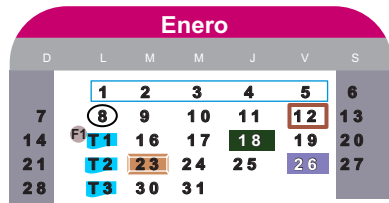

Centro de Estudios Avanzados de las Américas

Calendario Escolar 2024

Maestría: Criminología
 RVOE SEP: 2006577
 Fecha: 15/12/2006
 Modalidad: Mixta

Ciclo 24/2

Ciclo 24/3

Ciclo 25/1

- Inicio de Cuatrimestre
- ◻ Convocatoria de Becas
- Entrega de Tareas
- Examen Parcial
- ⊕ Examen Extraordinario
- Fin de Cuatrimestre
- ◻ Entrega de Solicitudes de Becas
- Participación en Foros
- Examen Final
- ⬠ Examen a Título de Suficiencia
- Período de Inscripciones y Reinscripciones
- ◻ Publicación de Resultados de Becas
- Enviar avance del Caso Práctico
- Examen de Recuperación Académica
- Entregar de Recepción de Solicitudes de Becas
- Entrega de Caso Práctico
- Vacaciones
- Notificación de Beca
- Días Oficiales de Descanso