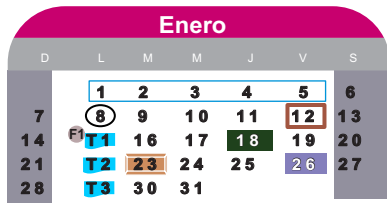

Centro de Estudios Avanzados de las Américas

Calendario Escolar 2024

Maestría: Ciencias de la Educación
 RVOE SEP: 2006578
 Fecha: 15/12/2006
 Modalidad: Mixta

Ciclo 24/2

Ciclo 24/3

Ciclo 25/1

- Inicio de Cuatrimestre
- ◻ Convocatoria de Becas
- 📄 Entrega de Tareas
- 📄 Examen Parcial
- ⊕ Examen Extraordinario
- Fin de Cuatrimestre
- 📄 Entrega de Solicitudes de Becas
- 👤 Participación en Foros
- 📄 Examen Final
- ⬇️ Examen a Título de Suficiencia
- 📄 Período de Inscripciones y Reinscripciones
- 📄 Publicación de Resultados de Becas
- 📄 Enviar avance del Caso Práctico
- 📄 Examen de Recuperación Académica
- 📄 Entrega de Recepción de Solicitudes de Becas
- 📄 Entrega de Caso Práctico
- 📄 Vacaciones
- 📄 Notificación de Beca
- 📄 Días Oficiales de Descanso