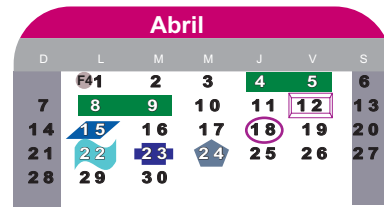

Centro de Estudios Avanzados de las Américas

Calendario Escolar 2024

Maestría: Ciencias de la Educación
 RVOE SEP: 2006578
 Fecha: 15/12/2006
 Modalidad: Mixta

Ciclo 24/2

Ciclo 24/3

Ciclo 25/1

- Inicio de Cuatrimestre
- ◻ Convocatoria de Becas
- 📄 Entrega de Tareas
- 📄 Examen Parcial
- ⊕ Examen Extraordinario
- Fin de Cuatrimestre
- 📄 Entrega de Solicitudes de Becas
- 👤 Participación en Foros
- 📄 Examen Final
- ⬇️ Examen a Título de Suficiencia
- 📄 Período de Inscripciones y Reinscripciones
- 📄 Publicación de Resultados de Becas
- 📄 Enviar avance del Caso Práctico
- 📄 Examen de Recuperación Académica
- 📄 Entrega de Recepción de Solicitudes de Becas
- 📄 Entrega de Caso Práctico
- 📄 Vacaciones
- 📄 Notificación de Beca
- 📄 Días Oficiales de Descanso