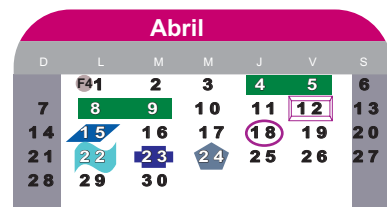

Centro de Estudios Avanzados de las Américas

Calendario Escolar 2024

Maestría: Negocios Internacionales

RVOE SEP: 2006575

Fecha: 15/12/2006

Modalidad: Mixta

Ciclo 24/2

Ciclo 24/3

Ciclo 25/1

- Inicio de Cuatrimestre
- ◻ Convocatoria de Becas
- 📄 Entrega de Tareas
- 📄 Examen Parcial
- ⊕ Examen Extraordinario
- Fin de Cuatrimestre
- 📄 Entrega de Solicitudes de Becas
- 👤 Participación en Foros
- 📄 Examen Final
- ⬇️ Examen a Título de Suficiencia
- 📄 Período de Inscripciones y Reinscripciones
- 📄 Publicación de Resultados de Becas
- 📄 Enviar avance del Caso Práctico
- 📄 Examen de Recuperación Académica
- 📄 Entrega de Recepción de Solicitudes de Becas
- 📄 Entrega de Caso Práctico
- 📄 Vacaciones
- 📄 Notificación de Beca
- 📄 Días Oficiales de Descanso