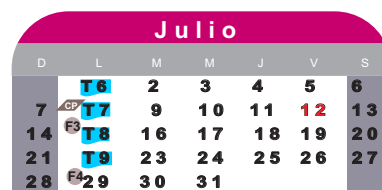

Centro de Estudios Avanzados de las Américas

Calendario Escolar 2024

Maestría: Negocios Internacionales

RVOE SEP: 2006575

Fecha: 15/12/2006

Modalidad: Mixta

Ciclo 24/2

Ciclo 24/3

Ciclo 25/1

- Inicio de Cuatrimestre
- ◻ Convocatoria de Becas
- 📄 Entrega de Tareas
- 📄 Examen Parcial
- ⊕ Examen Extraordinario
- Fin de Cuatrimestre
- 📄 Entrega de Solicitudes de Becas
- 👤 Participación en Foros
- 📄 Examen Final
- ⬇️ Examen a Título de Suficiencia
- 📄 Período de Inscripciones y Reinscripciones
- 📄 Publicación de Resultados de Becas
- 📄 Enviar avance del Caso Práctico
- 📄 Examen de Recuperación Académica
- 📄 Entrega de Recepción de Solicitudes de Becas
- 📄 Entrega de Caso Práctico
- 📄 Vacaciones
- 📄 Notificación de Beca
- 📄 Días Oficiales de Descanso