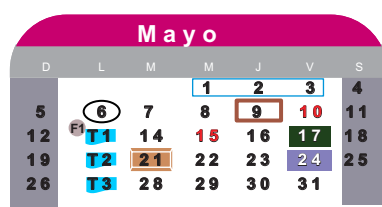

Centro de Estudios Avanzados de las Américas

Calendario Escolar 2024

Maestría: Negocios Internacionales

RVOE SEP: 2006575

Fecha: 15/12/2006

Modalidad: Mixta

Ciclo 24/2

Ciclo 24/3

Ciclo 25/1

- Inicio de Cuatrimestre
- ◻ Convocatoria de Becas
- 📄 Entrega de Tareas
- 📄 Examen Parcial
- ⊕ Examen Extraordinario
- Fin de Cuatrimestre
- 📄 Entrega de Solicitudes de Becas
- 👤 Participación en Foros
- 📄 Examen Final
- ⬇️ Examen a Título de Suficiencia
- 📄 Período de Inscripciones y Reinscripciones
- 📄 Publicación de Resultados de Becas
- 📄 Enviar avance del Caso Práctico
- 📄 Examen de Recuperación Académica
- 📄 Entrega de Recepción de Solicitudes de Becas
- 📄 Entrega de Caso Práctico
- 📄 Vacaciones
- 📄 Notificación de Beca
- 📄 Días Oficiales de Descanso