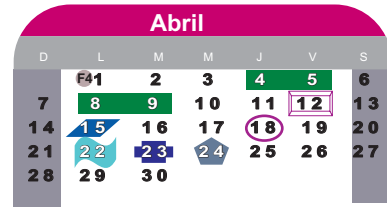

Centro de Estudios Avanzados de las Américas

Calendario Escolar 2024

Maestría: Sistema Procesal Penal Acusatorio
 RVOE SEP: 20171451
 Fecha: 26/10/2017
 Modalidad: No Escolarizada

Ciclo 24/2

Ciclo 24/3

Ciclo 25/1

- Inicio de Cuatrimestre
- ◻ Convocatoria de Becas
- 📄 Entrega de Tareas
- 📄 Examen Parcial
- ⊕ Examen Extraordinario
- Fin de Cuatrimestre
- 📄 Entrega de Solicitudes de Becas
- 👤 Participación en Foros
- 📄 Examen Final
- ⬇️ Examen a Título de Suficiencia
- 📄 Período de Inscripciones y Reinscripciones
- 📄 Publicación de Resultados de Becas
- 📄 Enviar avance del Caso Práctico
- 📄 Examen de Recuperación Académica
- 📄 Entrega de Recepción de Solicitudes de Becas
- 📄 Entrega de Caso Práctico
- 📄 Vacaciones
- 📄 Notificación de Beca
- 📄 Días Oficiales de Descanso