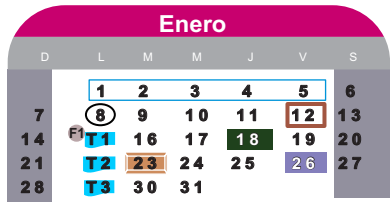

Centro de Estudios Avanzados de las Américas

Calendario Escolar 2024

Maestría: Sistema Procesal Penal Acusatorio
 RVOE SEP: 20171451
 Fecha: 26/10/2017
 Modalidad: No Escolarizada

Ciclo 24/2

Ciclo 24/3

Ciclo 25/1

- Inicio de Cuatrimestre
- ◻ Convocatoria de Becas
- 📄 Entrega de Tareas
- 📄 Examen Parcial
- ⊕ Examen Extraordinario
- Fin de Cuatrimestre
- 📄 Entrega de Solicitudes de Becas
- 👤 Participación en Foros
- 📄 Examen Final
- ⬇️ Examen a Título de Suficiencia
- 📄 Período de Inscripciones y Reinscripciones
- 📄 Publicación de Resultados de Becas
- 📄 Enviar avance del Caso Práctico
- 📄 Examen de Recuperación Académica
- 📄 Entrega de Recepción de Solicitudes de Becas
- 📄 Entrega de Caso Práctico
- 📄 Vacaciones
- 📄 Notificación de Beca
- 📄 Días Oficiales de Descanso